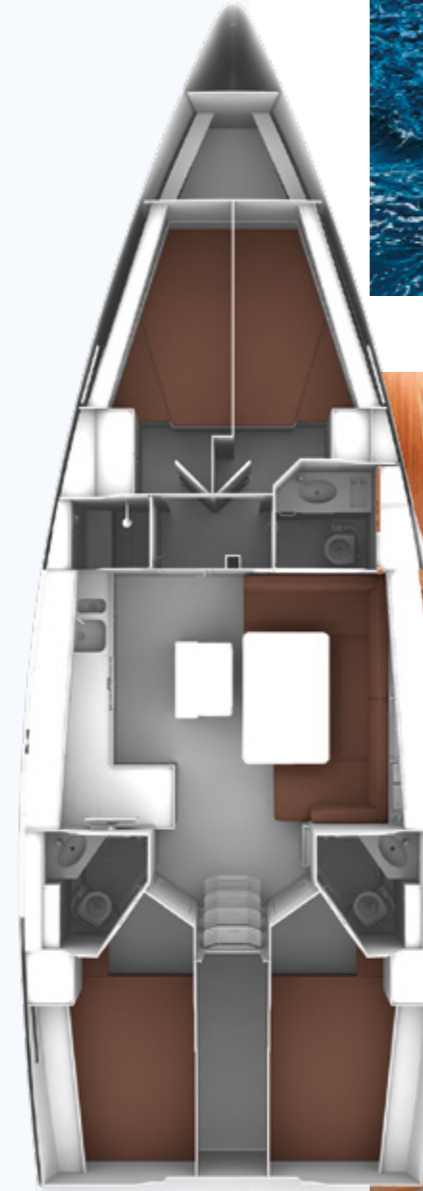

Detaylı bilgi için bizimle iletişime geçin.

For more detail please contact us.

charter@asmiramarine.com +90 (232) 422 19 89

BAVARIA CRUISER 46

Yeni New
2025
385.000€

Bavaria Cruiser 46 / 2025

4 cab. (Convertible Master Cabin)